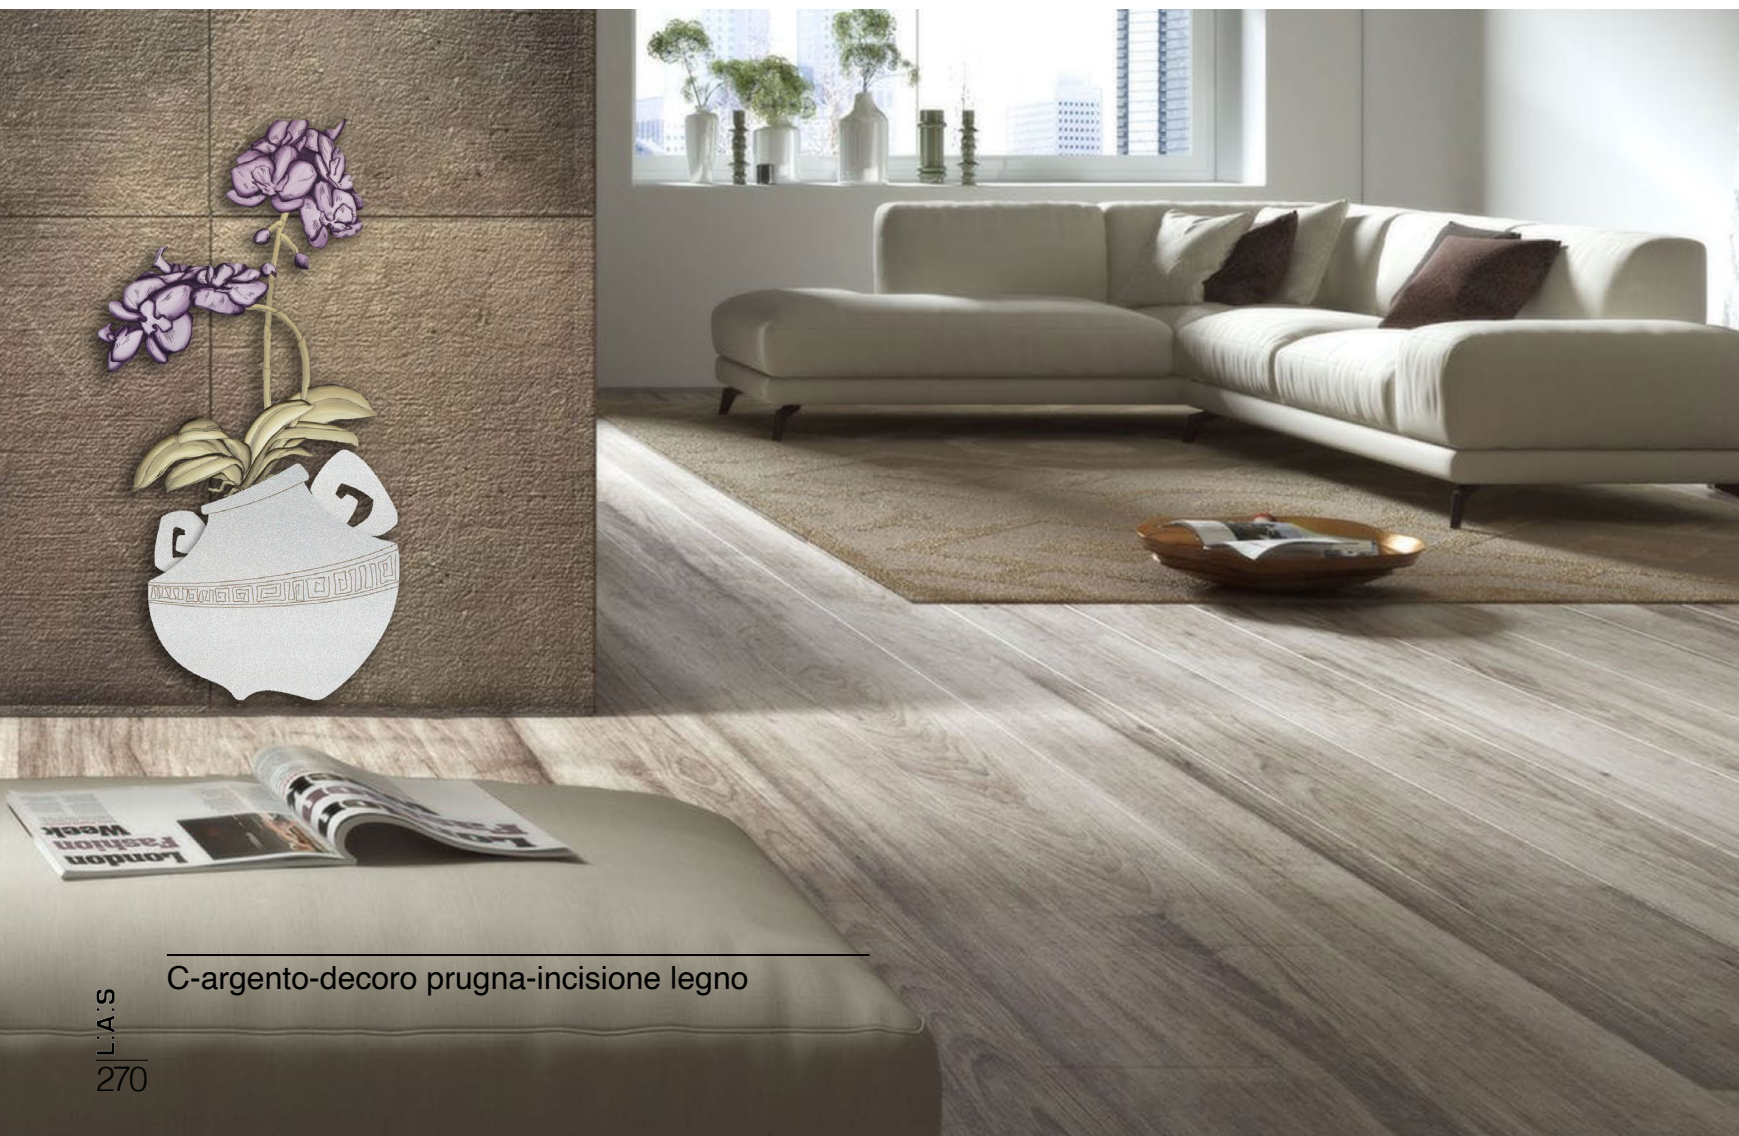

decoro ruggine

decoro nero

SI-179-...

C= 52x133 cm

D= 54x176 cm

C-bianco-decoro nero-
incisione legno

B-antracite-decoro ruggine-incisione legno

D-marrone-decoro ruggine-incisione legno

A-grigio marrone-decoro prugna-incisione legno

C-argento-decoro prugna-incisione legno

B-salvia-decoro dorato-
incisione legno

SI-180-...

A= 52x84 cm

B= 52x140 cm

Decori disponibili:

decoro prugna