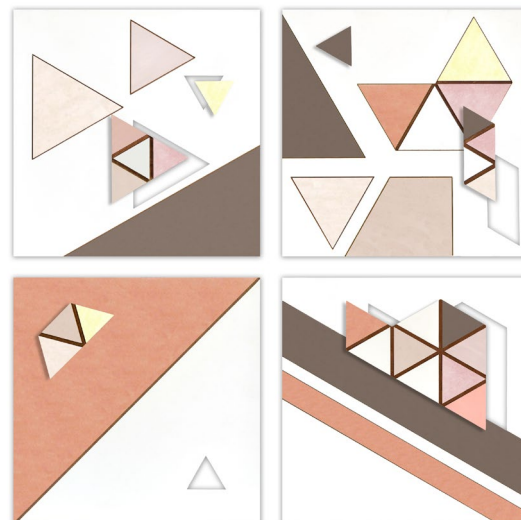

Decori disponibili:

decore colori pastello

decore colori primari

decore colori vintage

decore colori vintage-incisione legno

SI-233

140x97 cm

Decori disponibili: