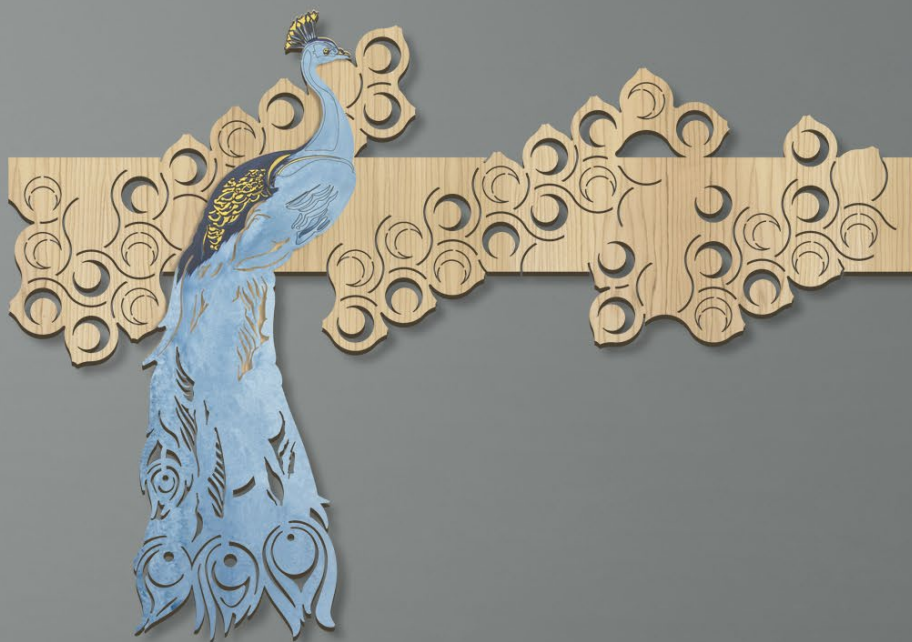

125x90 cm

W-335L

92x90 cm

Disponibile anche nella misura:

- W-335M 60x60 cm

natural wood-decoro toni caldi-
incisione legno

W-336XL

150x105 cm