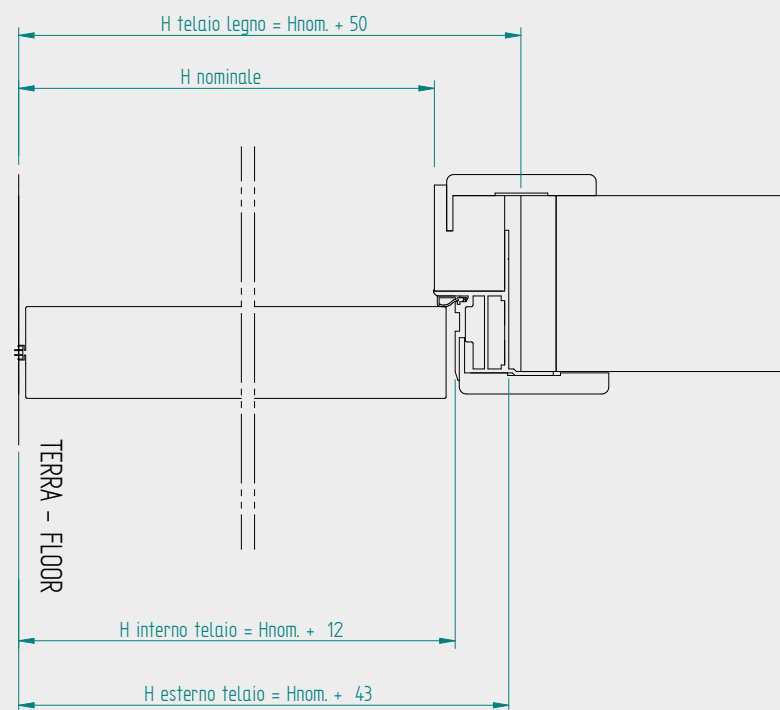

INGOMBRI TECNICI

TECHNICAL SIZES

ENCOMBREMENTS TECHNIQUES