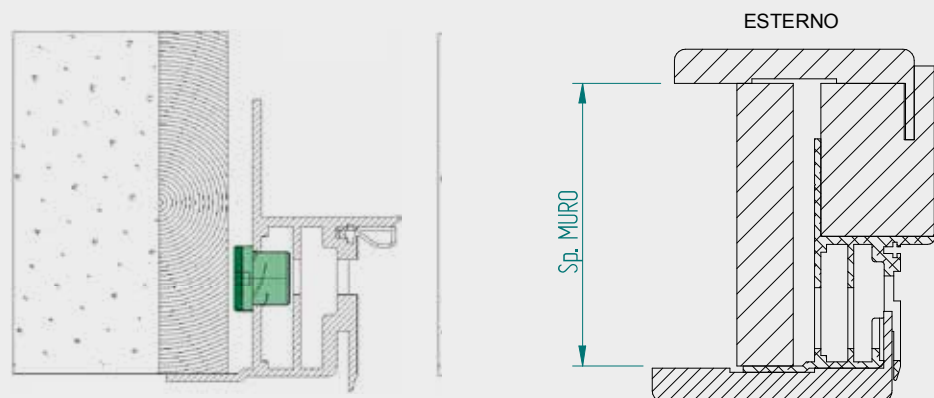

INGOMBRI TECNICI

TECHNICAL SIZES

ENCOMBREMENTS TECHNIQUES