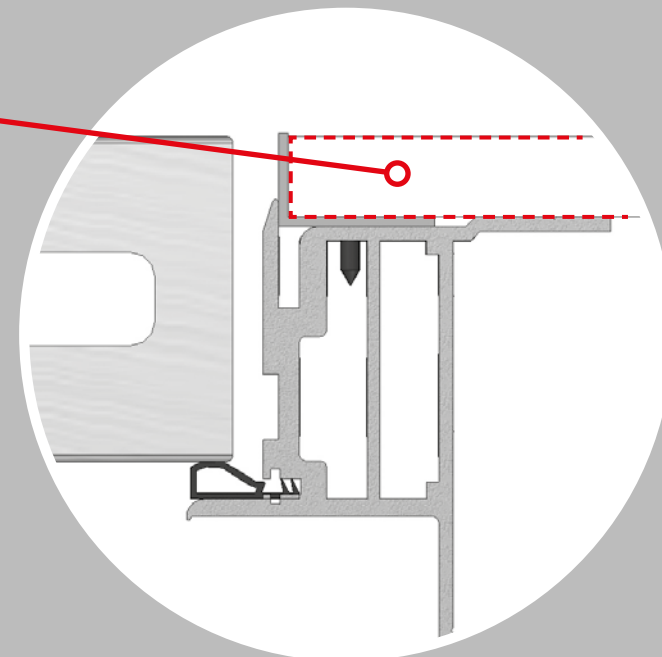

CERNIERA A SCOMPARSA

INVISIBLE HINGES
CHARNIÈRES INVISIBLES

ROSTRI FISSI

FIXED BOLTS
ANTI DÉGONDAGE

VERSIONE RASO MURO

FLAT TO WALL MODEL VERSION RASO MURO/AFFLEURANTE

CON L'APPOSITO PROFILO AD "L" IN ALLUMINIO E' POSSIBILE TRASFORMARE DREAM
IN UNA PORTA RASO MURO SUL LATO INTERNO, MANTENENDO, SE NECESSARIO,
ALL'ESTERNO UNA FINITURA DIFFERENTE.

LASTRA
CARTONGESSO

PLASTER PLATE
PLAQUE DE PLACOPLÂTRE

LASTRA
CARTONGESSO

PLASTER PLATE
PLAQUE DE PLACOPLÂTRE

PROFILO PER
RASOMURO

FLAT TO WALL' PROFILE
PROFIL AFFLEURANT

TELAIO DREAM

DREAM FRAME
CADRE DREAM