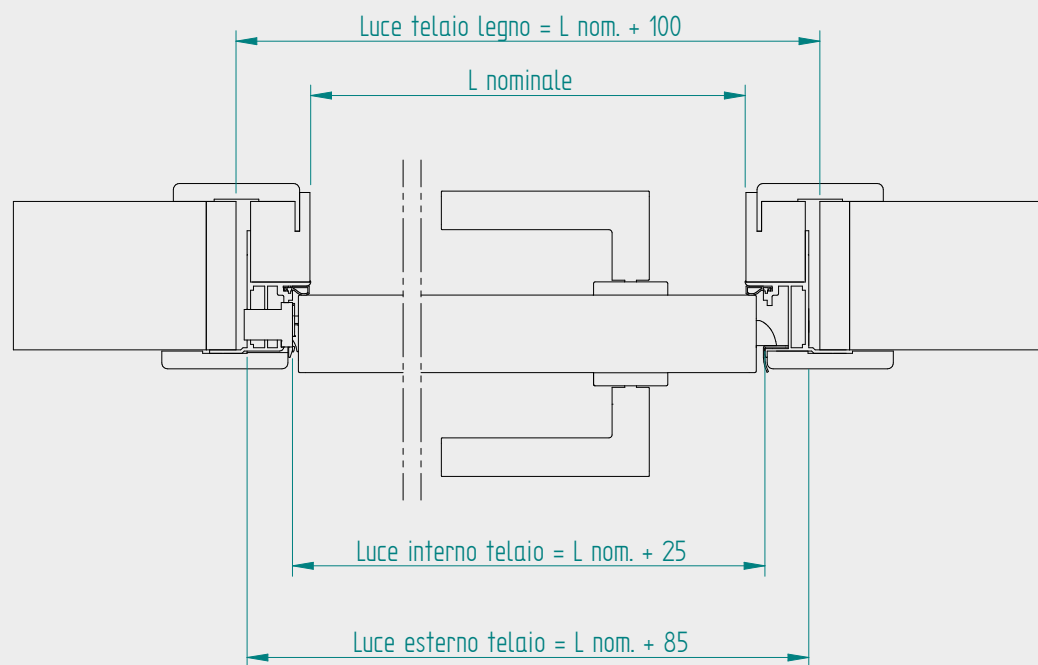

INGOMBRI TECNICI

TECHNICAL SIZES

ENCOMBREMENTS TECHNIQUES