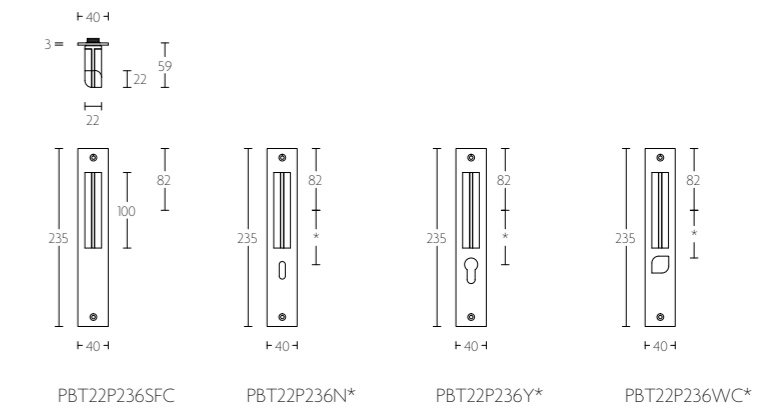

mat roestvast staal/eikenhout
satin stainless steel/oak wood

mat roestvast staal/eikenhout zwart
satin stainless steel/oak wood black

PBT22P236

massieve deurkruk vast-draaibaar, ongeveer op schild een zijde met en een zijde zonder zichtbare bevestiging | solid unsprung lever handle attached to plate fixings visible on one side only
ideale doormaat slot 60mm | ideal lock backset 60mm