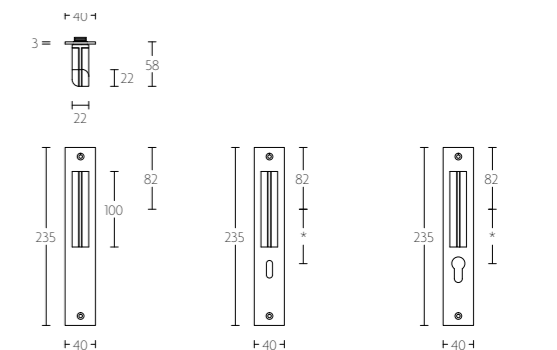

PBT22VP236 massieve knop vast op schild | solid knob fixed on plate

PBT22VP236SFC

PBT22VP236N*

PBT22VP236Y*

* afstand opgeven bij bestelling
* state distance on order

mat roestvast staal/eikenhout | mat roestvast staal/eikenhout zwart
satin stainless steel/oak wood | satin stainless steel/oak wood black