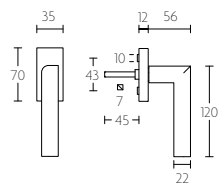

TWO by PIET BOON

PBL23-DK

draaikiepgarnituur niet afsluitbaar | non-locking tilt and turn window handle

PBL23-DK

mat roestvast staal
satin stainless steel

PBT23-DK

draaikiepgarnituur niet afsluitbaar | non-locking tilt and turn window handle