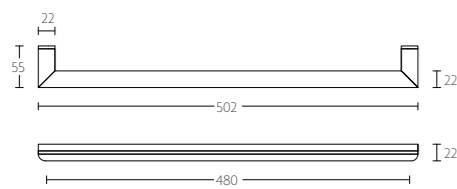

PB22/480

mat roestvast staal/eikenhout | mat roestvast staal/eikenhout zwart
satin stainless steel/oak wood | satin stainless steel/oak wood black