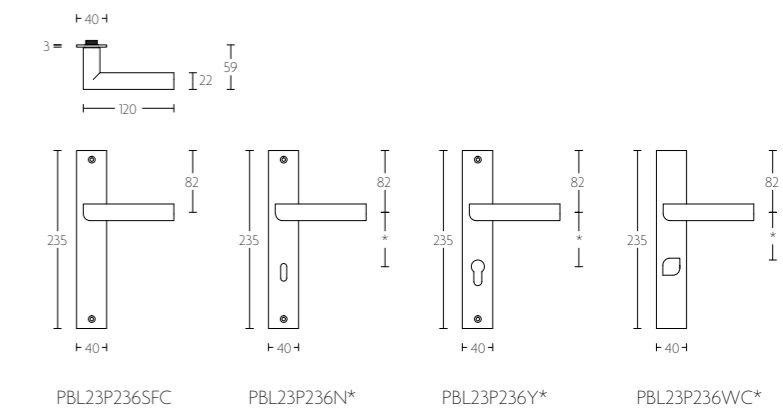

mat roestvast staal
satin stainless steel

PBL23P236

massieve deurkruk vast-draaibaar, ongeveer op schild een zijde met en een zijde zonder zichtbare bevestiging | solid unsprung lever handle attached to plate fixings visible on one side only