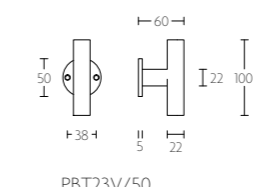

PBT23V/50

mat roestvast staal
satin stainless steel