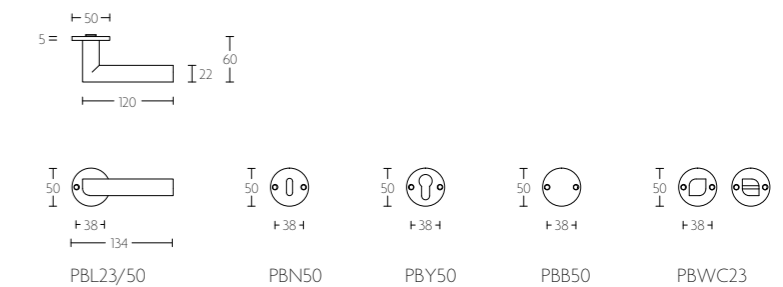

mat roestvast staal/eikenhout
satin stainless steel/oak wood

mat roestvast staal/eikenhout zwart
satin stainless steel/oak wood black

* afstand opgeven bij bestelling
* state distance on order

PBL23/50

massieve deurkruk vast-draaibaar, geveerd op rozet | solid sprung lever handle attached to rose

mat roestvast staal
satin stainless steel

PBL23P236

massieve deurkruk vast-draaibaar, ongeveer op schild een zijde met en een zijde zonder zichtbare bevestiging | solid unsprung lever handle attached to plate fixings visible on one side only