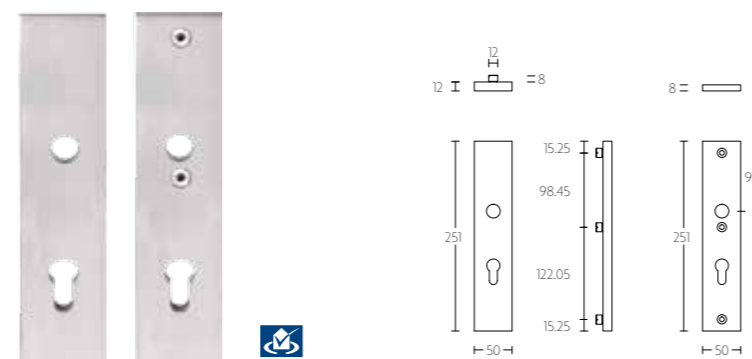

PB23-50

massieve veiligheidsschilden met vaste knop, ten behoeve van deurkruk

solid security plates with fixed knob to suit lever handle

PB23-50

* afstand opgeven bij bestelling
* state distance on order

mat roestvast staal
satin stainless steel

TWO by PIET BOON

PB23-50KT massieve veiligheidsschilden met vaste knop, ten behoeve van deurkruk met kentrekbeveiliging | solid security plates with fixed knob to suit lever handle with cylinder protection cover

PB23-50KT * afstand opgeven bij bestelling
* state distance on order

mat roestvast staal
satin stainless steel

LSQSM-50 massieve veiligheidsschilden ten behoeve van deurkrukken | solid security plates to suit lever handles