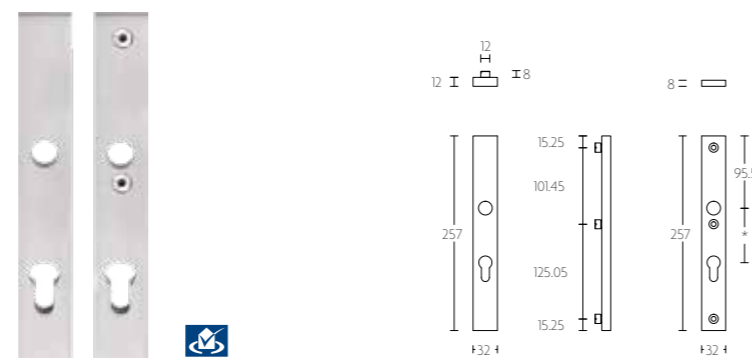

PB23-28 * afstand opgeven bij bestelling
* state distance on order

mat roestvast staal
satin stainless steel

PB23-28KT massieve veiligheidsschilden met vaste knop, ten behoeve van deurkruk met kentrekbeveiliging | solid security plates with fixed knob to suit lever handle with cylinder protection cover

PB23-28KT * afstand opgeven bij bestelling
* state distance on order

mat roestvast staal
satin stainless steel

LSQSM-28 massieve veiligheidsschilden ten behoeve van deurkrukken | solid security plates to suit lever handles