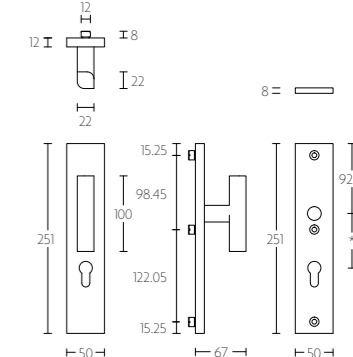

PB23-50

massieve veiligheidsschilden met vaste knop, ten behoeve van deurkruk

solid security plates with fixed knob to suit lever handle

PB23-50

* afstand opgeven bij bestelling
* state distance on order

mat roestvast staal
satin stainless steel