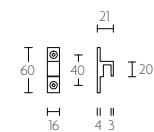

HP-RB

mat roestvast staal
satin stainless steel

PB23RU-R

massieve raamuitzetter met twee stelpennen inclusief geleiderail rechtse variant

solid casement stay with two pins including slide guide channel right-handed version