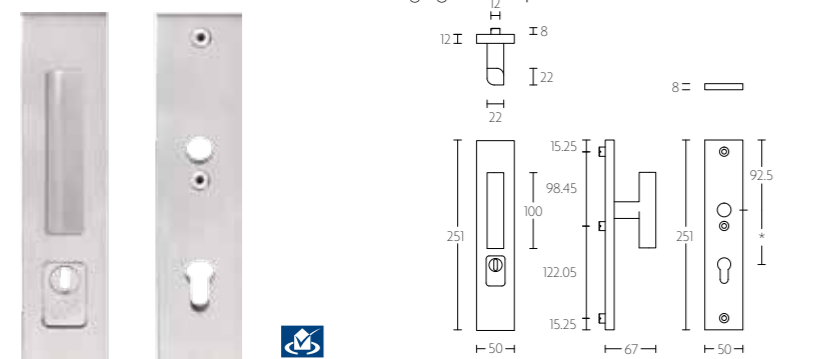

TWO by PIET BOON

PB23-50KT massieve veiligheidsschilden met vaste knop, ten behoeve van deurkruk met kentrekbeveiliging | solid security plates with fixed knob to suit lever handle with cylinder protection cover

PB23-50KT * afstand opgeven bij bestelling
* state distance on order

mat roestvast staal
satin stainless steel

LSQSM-50 massieve veiligheidsschilden ten behoeve van deurkrukken | solid security plates to suit lever handles