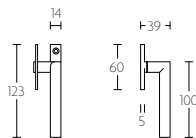

TWO by PIET BOON

PB23-RB

massief raamboompje ten behoeve van naar buitendraaiend raam inclusief contraplaatje niet afsluitbaar

non-locking solid casement fastener for outward opening window including mortice plate

PB23-RB

mat roestvast staal
satin stainless steel

HP-RB

losse haak ten behoeve van raamboompje voor naar binnendraaiend raam

separate hook plate for casement fastener for inward opening window