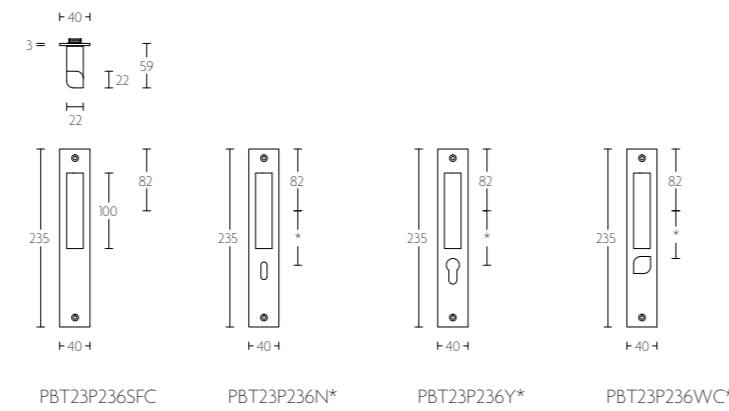

mat roestvast staal
 satin stainless steel

PBT23P236

massieve deurkruk vast-draaibaar, ongeveerd op schild
 een zijde met en een zijde zonder zichtbare bevestiging | solid unsprung lever handle attached to plate
 ideale doormaat slot 60mm | fixings visible on one side only
 ideal lock backset 60mm