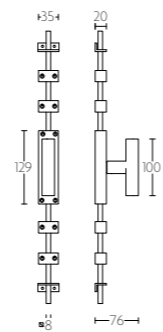

K-PBT22

krukespagolet inclusief vier geleiders, twee eindstukjes en twee stangen
standaard geschikt tot 2900mm

espagnolette bolt with top and bottom receiver plate, two rods and four rod guides
standard to suit 2900mm

espagnolette bolt with top and bottom receiver plate, two rods and four rod guides
standard to suit 2900mm

K-PBL23

mat roestvast staal
satin stainless steel

K-PBT23

krukespagolet inclusief vier geleiders, twee eindstukjes en twee stangen
standaard geschikt tot 2900mm

espagnolette bolt with top and bottom receiver plate, two rods and four rod guides
standard to suit 2900mm

K-PBT23

mat roestvast staal
satin stainless steel

E-LOCK8

slot ten behoeve van espagnoletstang 8mm