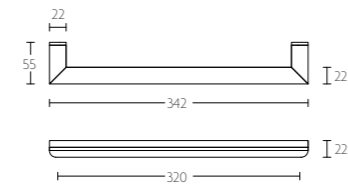

PB22/320

mat roestvast staal/eikenhout | mat roestvast staal/eikenhout zwart
satin stainless steel/oak wood | satin stainless steel/oak wood black

PB22/480 massieve meubelgreep | solid cabinet handle