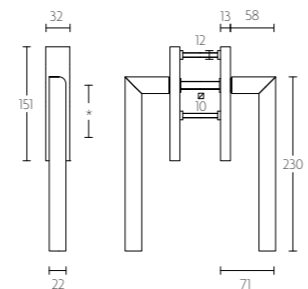

PB231PA

* blind of PC69
* blind of Y69

mat roestvast staal
satin stainless steel