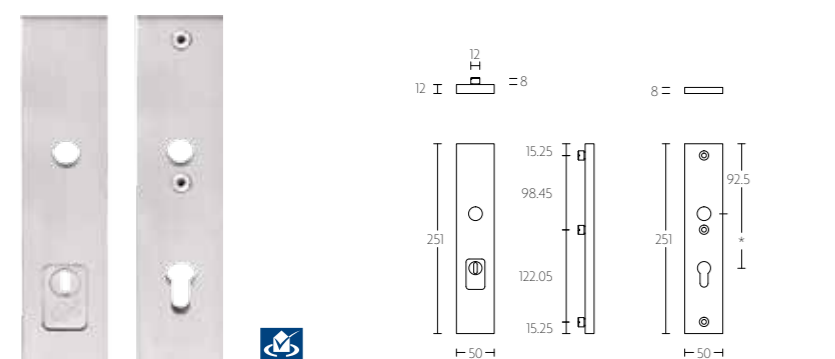

LSQSM-50 * afstand opgeven bij bestelling
* state distance on order

mat roestvast staal
satin stainless steel

LSQSM-28KT massieve veiligheidsschilden ten behoeve van deurkrukken met kentrekbeveiliging | solid security plates to suit lever handles with cylinder protection cover

LSQSM-28KT * afstand opgeven bij bestelling
* state distance on order

mat roestvast staal
satin stainless steel

LSQSM-50KT massieve veiligheidsschilden ten behoeve van deurkrukken met kentrekbeveiliging | solid security plates to suit lever handles with cylinder protection cover