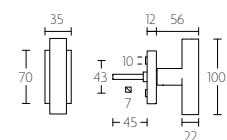

TWO by PIET BOON

PBL23-DK

draaikiepgarnituur niet afsluitbaar | non-locking tilt and turn window handle

PBL23-DK

mat roestvast staal
satin stainless steel

PBT23-DK

draaikiepgarnituur niet afsluitbaar | non-locking tilt and turn window handle