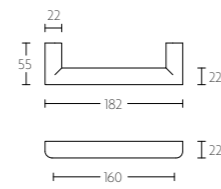

PB23/160

mat roestvast staal
satin stainless steel