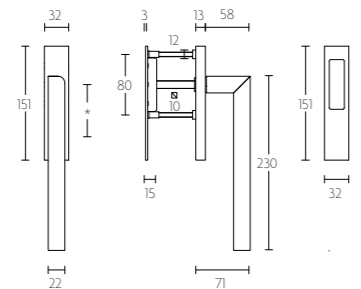

PBT23G

mat roestvast staal
satin stainless steel

PB231

massieve set hefschuifdeurbeslag
inclusief schuifdeurkom voor
buitenzijde

single solid internal lift-up
sliding door handle with
external flush pull

PB231