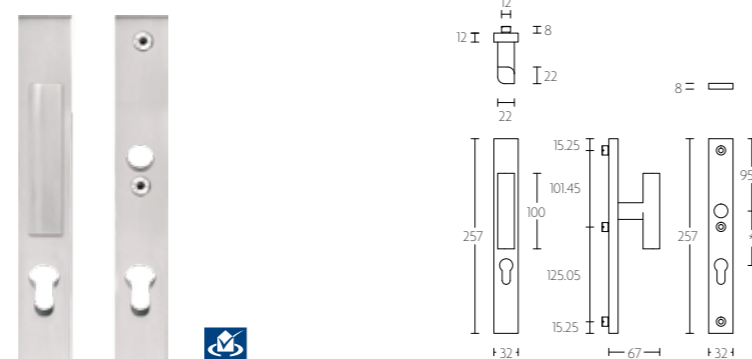

LSQSM-50 * afstand opgeven bij bestelling
* state distance on order

mat roestvast staal
satin stainless steel

LSQSM-28KT massieve veiligheidsschilden ten behoeve van deurkrukken met kentrekbeveiliging | solid security plates to suit lever handles with cylinder protection cover

LSQSM-28KT * afstand opgeven bij bestelling
* state distance on order

mat roestvast staal
satin stainless steel

LSQSM-50KT massieve veiligheidsschilden ten behoeve van deurkrukken met kentrekbeveiliging | solid security plates to suit lever handles with cylinder protection cover

LSQSM-50KT * afstand opgeven bij bestelling
* state distance on order

mat roestvast staal
satin stainless steel

PB23-28 massieve veiligheidsschilden met vaste knop, ten behoeve van deurkruk | solid security plates with fixed knob to suit lever handle