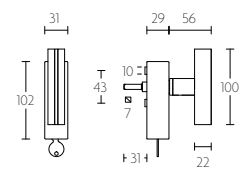

PBT22-DKLOCK

mat roestvast staal/eikenhout
satin stainless steel/oak wood

mat roestvast staal/eikenhout zwart
satin stainless steel/oak wood black

PBL23-DKLOCK

draaikiepgarnituur afsluitbaar | locking tilt and turn window handle