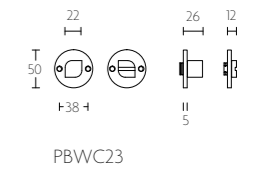

mat roestvast staal
 satin stainless steel

TWO by PIET BOON

PBB50

blind plaatje | blank escutcheon

mat roestvast staal
 satin stainless steel

PBWC23

toiletgarmituur | turn and release set

mat roestvast staal
 satin stainless steel