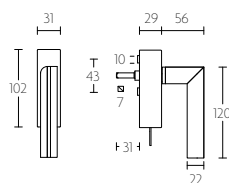

PBL22-DKLOCK

mat roestvast staal/eikenhout
satin stainless steel/oak wood

mat roestvast staal/eikenhout zwart
satin stainless steel/oak wood black

PBT22-DKLOCK

draaikiepgarnituur afsluitbaar | locking tilt and turn window handle