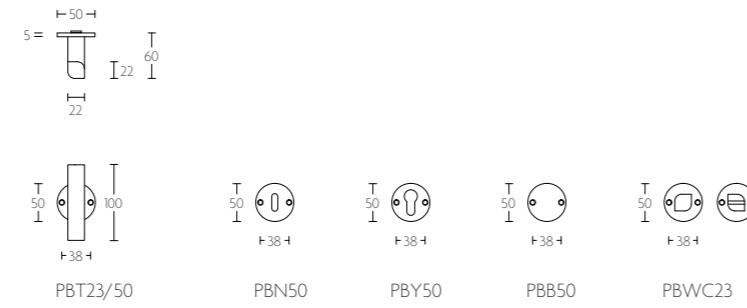

TWO by PIET BOON

PBT23/50

massieve deurkruk vast-draaibaar, geveerd op rozet | solid sprung lever handle attached to rose
ideale doormaat slot 60mm | ideal lock backset 60mm