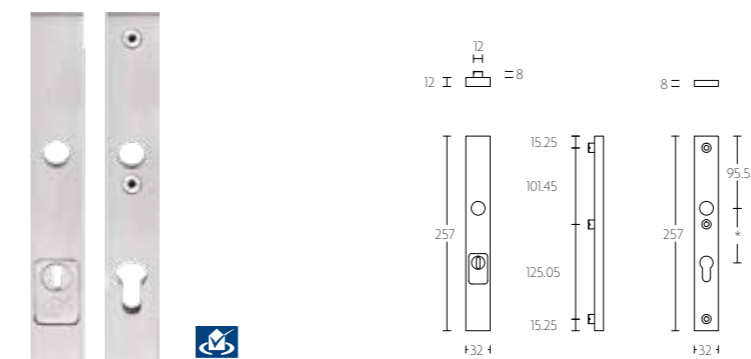

PB23-50KT * afstand opgeven bij bestelling
* state distance on order

mat roestvast staal
satin stainless steel

LSQSM-50 massieve veiligheidsschilden ten behoeve van deurkrukken | solid security plates to suit lever handles

LSQSM-50 * afstand opgeven bij bestelling
* state distance on order

mat roestvast staal
satin stainless steel

LSQSM-28KT massieve veiligheidsschilden ten behoeve van deurkrukken met kentrekbeveiliging | solid security plates to suit lever handles with cylinder protection cover