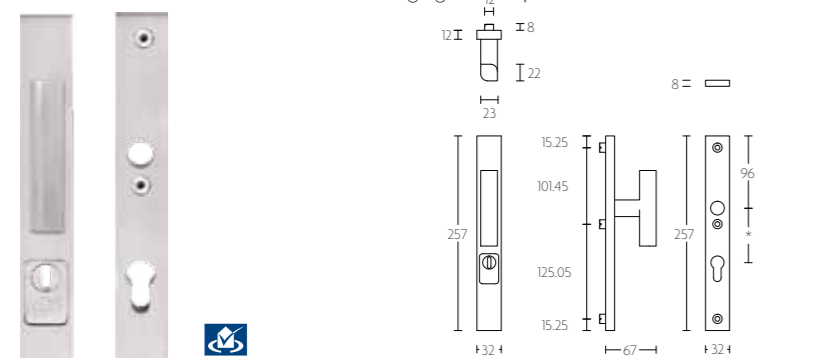

LSQSM-28KT * afstand opgeven bij bestelling
* state distance on order

mat roestvast staal
satin stainless steel

LSQSM-50KT massieve veiligheidsschilden ten behoeve van deurkrukken met kentrekbeveiliging | solid security plates to suit lever handles with cylinder protection cover

LSQSM-50KT * afstand opgeven bij bestelling
* state distance on order

mat roestvast staal
satin stainless steel

PB23-28 massieve veiligheidsschilden met vaste knop, ten behoeve van deurkruk | solid security plates with fixed knob to suit lever handle

PB23-28 * afstand opgeven bij bestelling
* state distance on order

mat roestvast staal
satin stainless steel

PB23-28KT massieve veiligheidsschilden met vaste knop, ten behoeve van deurkruk met kentrekbeveiliging | solid security plates with fixed knob to suit lever handle with cylinder protection cover