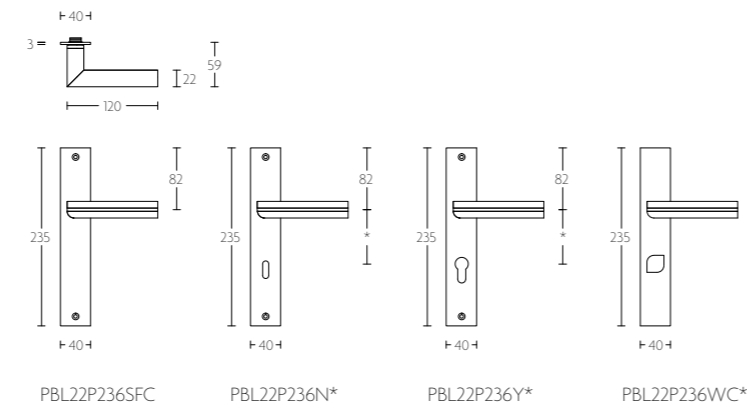

PBL22P236

massieve deurkruk vast-draaibaar, ongeveer op schild een zijde met en een zijde zonder zichtbare bevestiging | solid unsprung lever handle attached to plate fixings visible on one side only

mat roestvast staal/eikenhout
satin stainless steel/oak wood