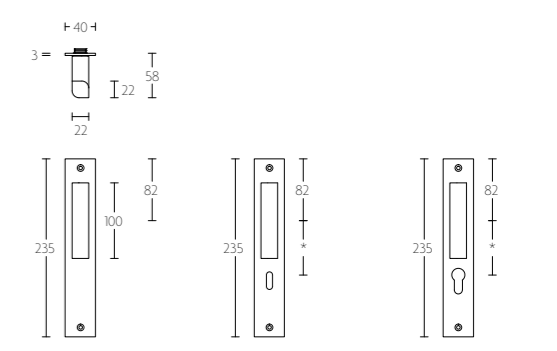

PBT23VP236 massieve knop vast op schild | solid knob fixed on plate

PBT23VP236SFC

PBT23VP236N*

PBT23VP236Y*

* afstand opgeven bij bestelling
* state distance on order

mat roestvast staal
satin stainless steel