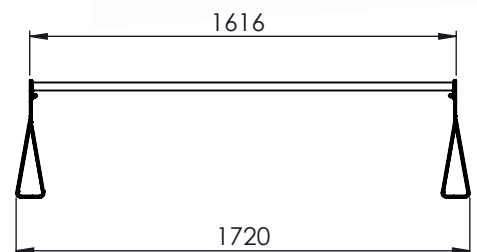

ARS003 MODELLO SENZA SCHIENALE (DA FISSARE AL TERRENO)

Colori disponibili:

RAL 9006

RAL 7016

ARS005 MODELLO CON SCHIENALE (DA FISSARE AL TERRENO)

Colori disponibili:

RAL 9006

RAL 7016