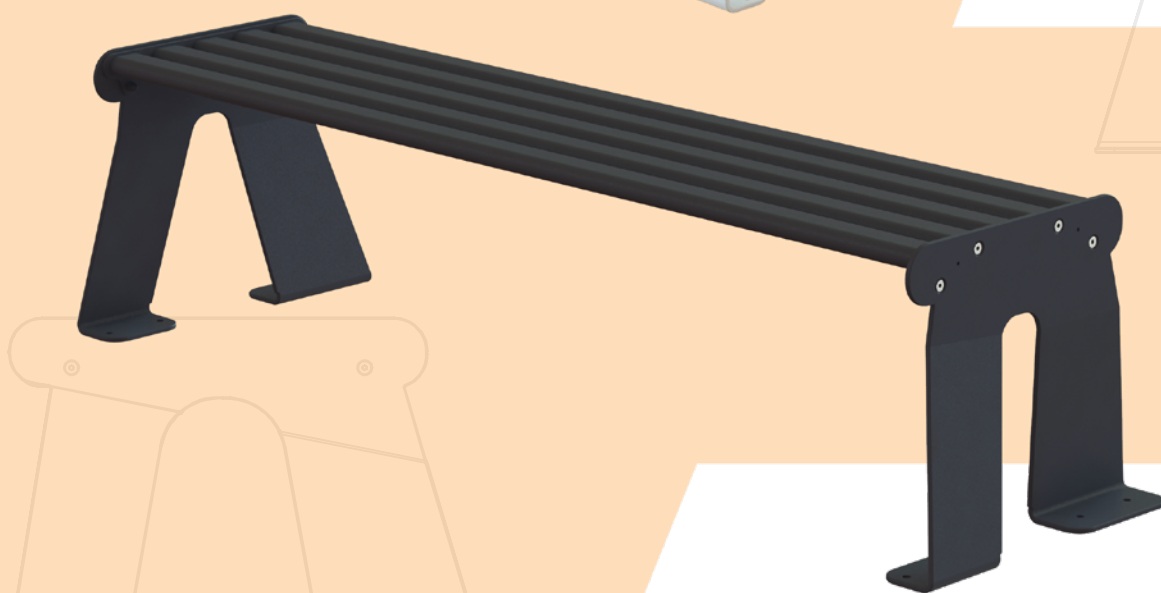

ARS003 ARS005

ARCO
ESSENTIAL

PANCHINE CON SCHIENALE E SENZA SCHIENALE
(DA FISSARE AL TERRENO)

- > Materiale: acciaio zincato a caldo e verniciato a polveri epossidiche
- > Fornite parzialmente smontate, in kit

ARS003 MODELLO SENZA SCHIENALE (DA FISSARE AL TERRENO)

Colori disponibili:

RAL 9006

RAL 7016

ARS005 MODELLO CON SCHIENALE (DA FISSARE AL TERRENO)

Colori disponibili:

RAL 9006

RAL 7016