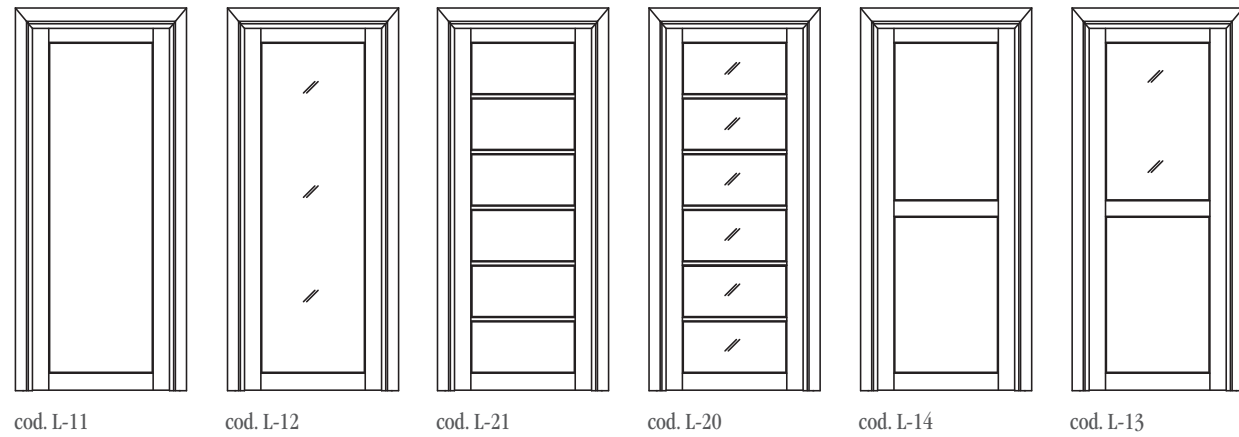

Legni

Porte in legno massello di Nocino Americano Alder con battente assemblato, telaio inclinato ad invito e coprifili piani a 45°. Ogni modello è disponibile nella versione a 2 battenti.

Solid wood Alder doors with jointed leafs, invitingly angled frame and 45° flat casings. Each model is available in the double-door version.

I Modelli - The Models

Le Finiture Legno - The Wood Finishes