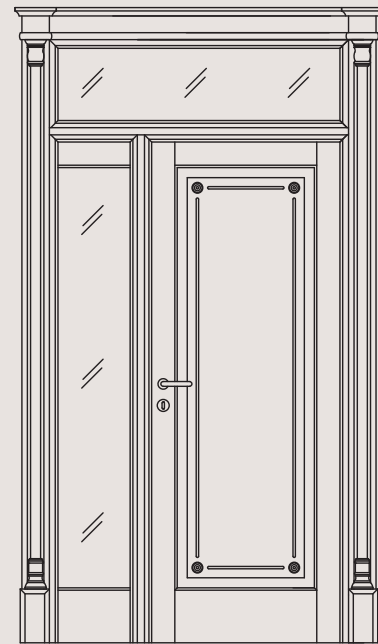

Fianco-luce e sopraluce
Sidelight with transom window