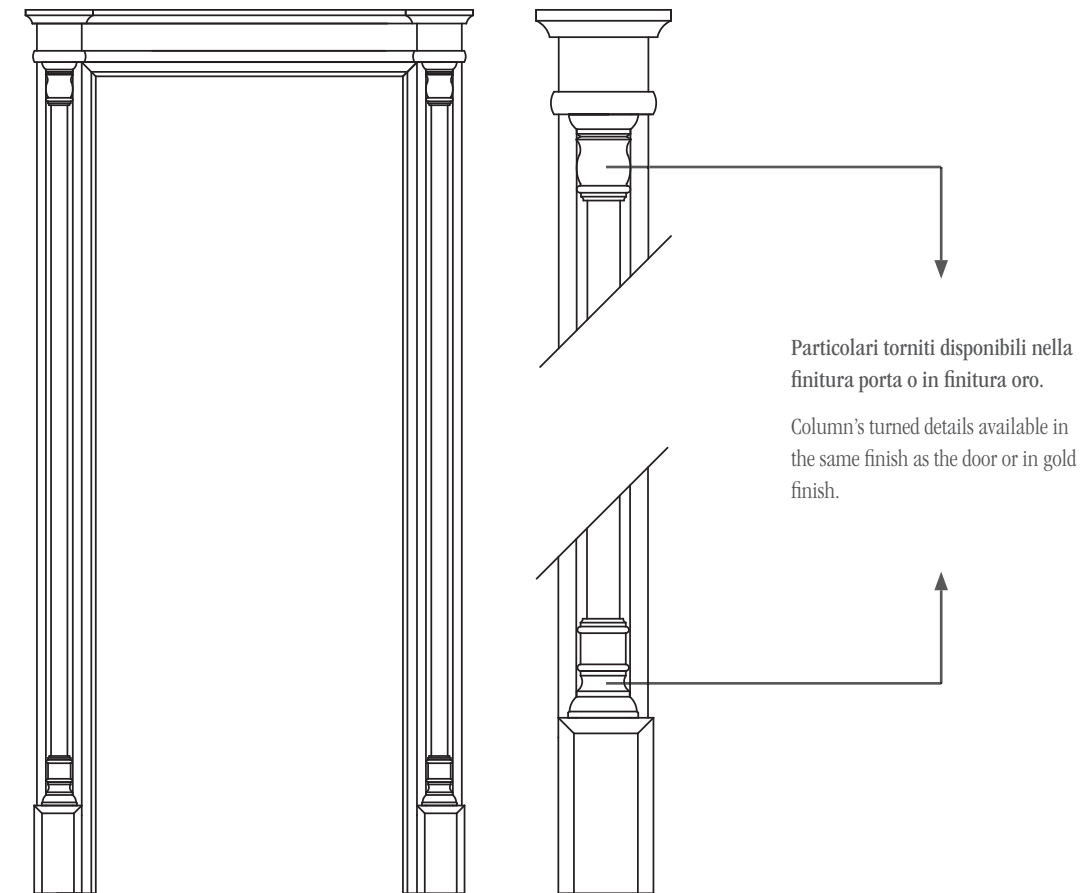

## Le Cerniere - The Hinges

Cerniera in Stile, a pomella, in ottone o in ferro  
Old fashioned pintel hinge in brass or in iron

Finitura ottone satinato  
Mat brass finish

Finitura brunita  
Burnished finish

## Il Portale - The "Portale"

Le porte Impero vengono fornite complete di Portale Impero sul lato principale della porta. Costituito da: capitello Lineare Impero, coprifili Impero (L. cm 11,5) con colonne, elementi torniti e basamento. I particolari torniti sono disponibili nella finitura-porta o in finitura simil-oro. Sul lato secondario della porta coprifili lisci. Altri capitelli Impero disponibili su richiesta.

The Impero doors are supplied with "Portale Impero" on the main side of the door. This is made up with a Flat Impero doorhead, Impero casings (11,5 cm wide) with column, turned details and basement. The turned details are available in the same finish as the door or in synthetic gold finish. On the inner side of the door smooth casings. Other Impero doorheads available upon request.