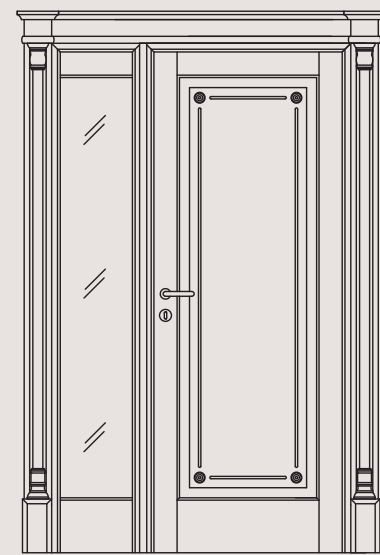

Alcuni esempi di soluzioni speciali - Some examples of special solutions

Sopraluce con battente  
Transom with doorleaf

Chiambrana  
"Chiambrana"

Fianco-luce e sopraluce  
Sidelight with transom window

Fianco-luce  
Sidelight

# IMPERO

Porte in legno massello di Nocino Americano - Alder con elementi decorativi inseriti ad incasso nel pannello, disponibili nella finitura porta o nella finitura simil-oro. Portale Impero fornito sul lato principale della porta con particolari torniti disponibili nella finitura porta o finitura simil-oro. Lato secondario della porta fornito completo di coprifili lisci.