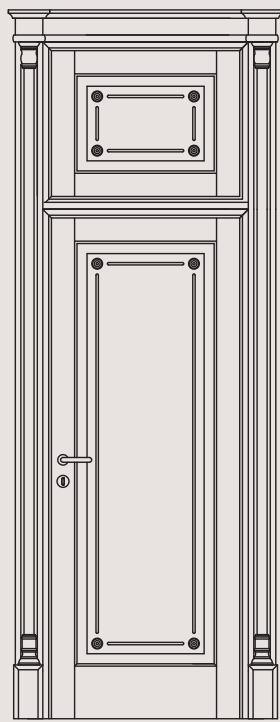

LE SOLUZIONI THE SOLUTIONS

Immagina la porta dei tuoi desideri. Immaginala in casa tua, in un ambiente dove vivere una quotidianità piacevole, appagante, di stile. E immaginala esattamente come vuoi, perché qualunque sia la sua forma, possiamo realizzarla. Grazie alla maestria artigiana Legnoform, sono disponibili soluzioni speciali che consentono di realizzare ogni tua esigenza, con interventi unici realmente a misura di desiderio. Il tuo.

Imagine the door of your wish. Imagine it in your own home, a surrounding in which you can live a gratifying, pleasant and stylish everyday life. And imagine it exactly as you wish and with whatever shape, we can produce it. Legnoform's masterful craftsmanship will allow you to have special solutions uniquely tailored to a wish - your very own.

Alcuni esempi di soluzioni speciali - Some examples of special solutions

Sopraluce con battente
Transom with doorleaf