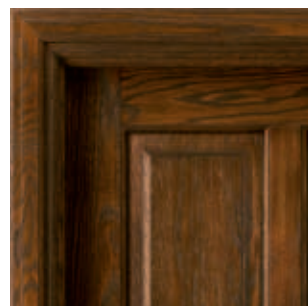

Rovere fondo scuro
Oak dark base