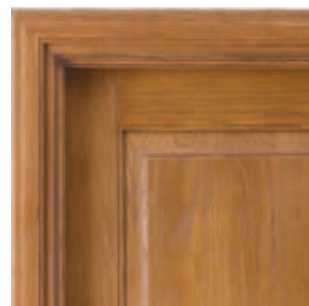

Consumata

Porte in legno massello di Rovere consumato. Ogni modello è disponibile nella versione a 2 battenti e predisposto per vetro. Coprifili standard a 45°.

Solid wood Oak doors, aged effect. Each model is available in the double-door version and can be fitted with glass. Standard 45° casings.

I Modelli - The Models

La lavorazione Consumata è realizzabile su tutte le Serie Legnoform ad eccezione della Serie 400 e 700 Rettangolare.

The Consumata finish is available on all Legnoform's Series, with the exception of Serie 400 and Serie 700 Rectangular.

Le Finiture Legno - The Wood Finishes

Rovere fondo chiaro
Oak light base