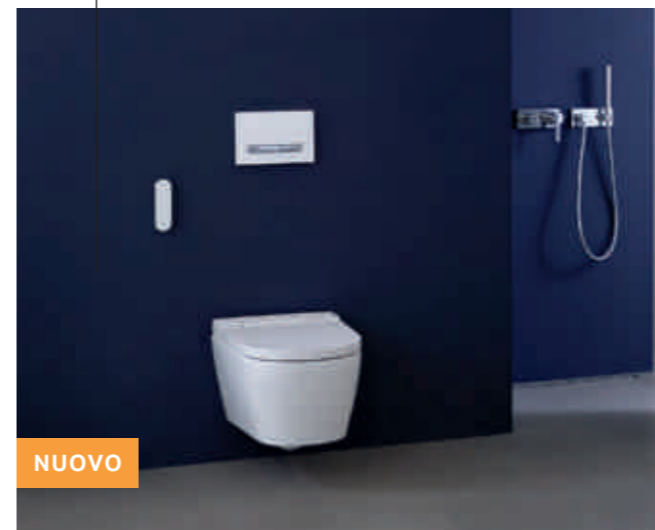

32 **COME CREARE SUBITO UNA SPA**
Soluzioni per ogni bagno.

26 **GEBERIT AQUACLEAN TUMA**
Freschezza e comfort per ogni casa.