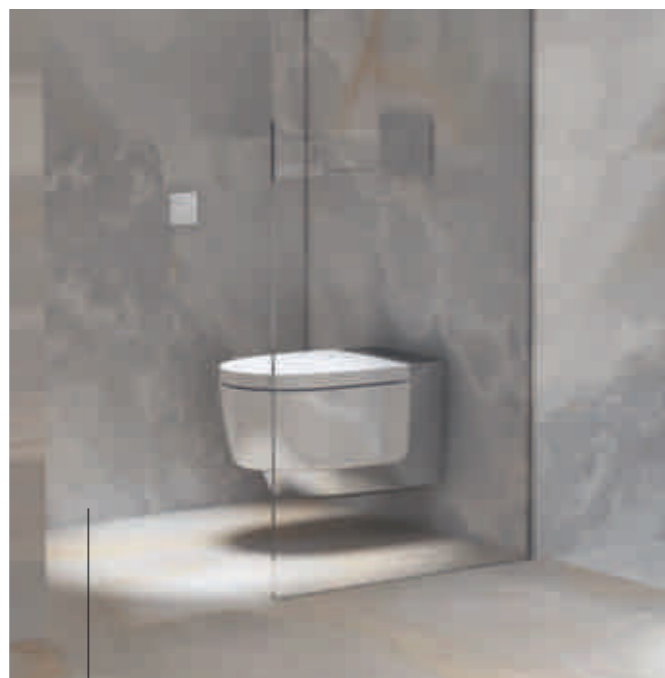

16 **GEBERIT AQUACLEAN MERA**
La perfezione della funzione e del design.

22 **GEBERIT AQUACLEAN SELA**
Bello e intelligente.