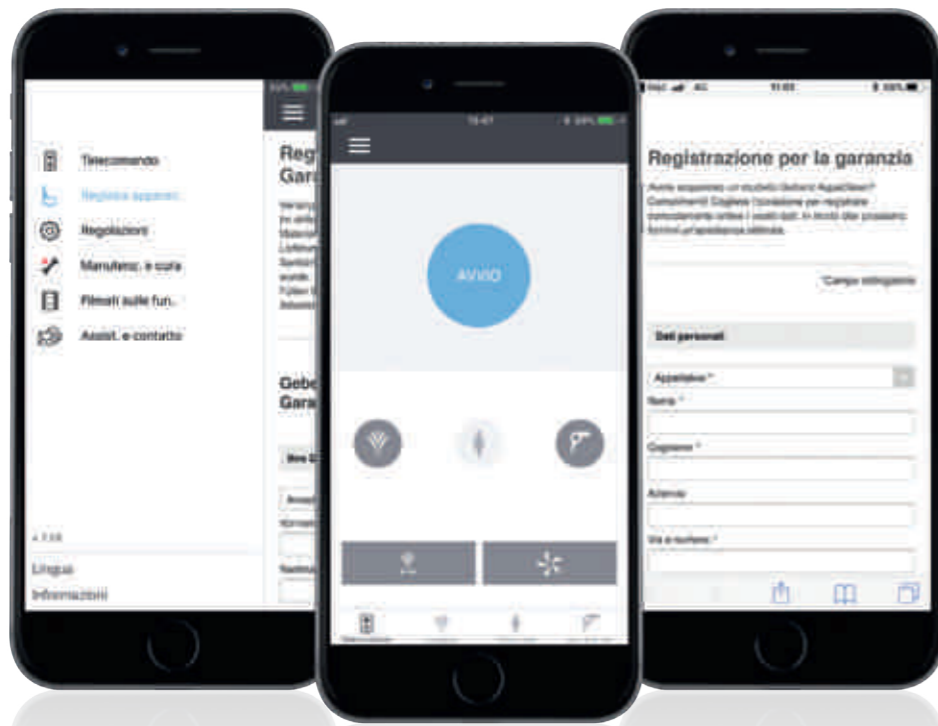

UN PRODOTTO DI QUALITÀ SOSTENIBILE

A partire dalla data di installazione, Geberit offre garanzia standard di due anni per il cliente finale, durante i quali si impegna a sostituire gratuitamente i componenti difettosi. Se il prodotto è stato installato e registrato da un'azienda idrosanitaria, Geberit estenderà il periodo di garanzia per un ulteriore anno e sostituirà le parti difettose in caso di difetti materiali o di produzione. Informate i clienti di questi vantaggi aggiuntivi oppure provvedete direttamente alla loro registrazione al momento dell'installazione. Per questo, è sufficiente registrare il modello sul sito www.geberit-aquaclean.it/garanzia oppure spedire a Geberit il certificato di garanzia allegato entro 90 giorni a partire dalla data di installazione.

Ancora più semplice, è possibile estendere il periodo di garanzia di un anno grazie alla nuova app Geberit AquaClean. Proprio come il funzionamento dei vasi bidet AquaClean, anche la registrazione del modello può avvenire tramite smartphone.

La versione completa Geberit AquaClean ottiene buoni risultati per quanto riguarda le valutazioni del ciclo di vita ed è paragonabile ai vasi tradizionali che richiedono l'utilizzo di carta igienica. Il consumo d'acqua aggiuntivo di un vaso bidet è secondario rispetto al consumo di carta. Senza calcolare la produzione della carta igienica e i consumi elettrici necessari per il riscaldamento dell'acqua. Le impostazioni personalizzate dei prodotti Geberit AquaClean consentono di ottenere ulteriori riduzioni dei consumi energetici e dell'impatto ambientale. Nello stato di inattività (modalità risparmio energetico), il consumo energetico di tutti i modelli AquaClean non supera 0,5 W. Tutti i modelli AquaClean sono provvisti di modalità risparmio energetico e sono conformi ai requisiti European Ecodesign (Direttive ErP).