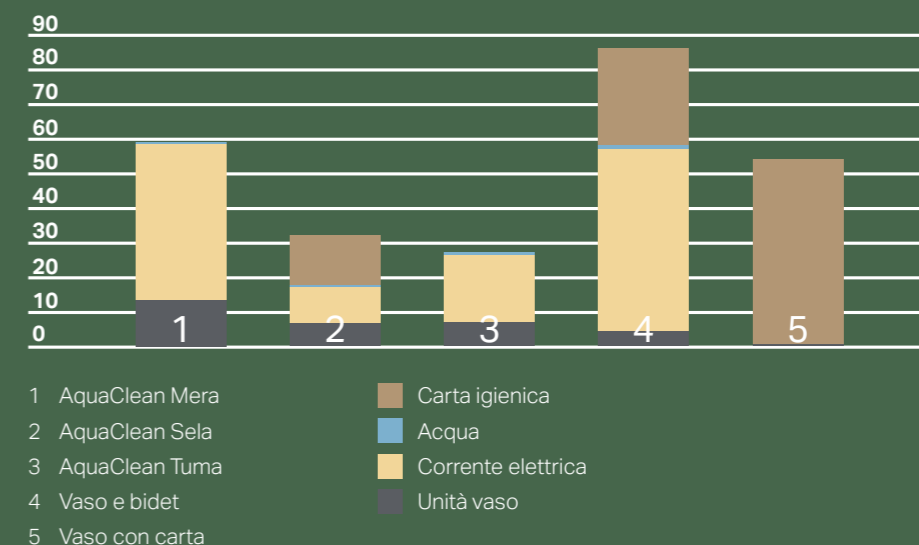

I VASI BIDET GEBERIT AQUACLEAN A CONFRONTO CON I TRADIZIONALI WC CON CARTA IGIENICA E RISPETTIVI BIDET

Il grafico raffigura l'impatto ambientale stimato in base al metodo IMPACT World+.