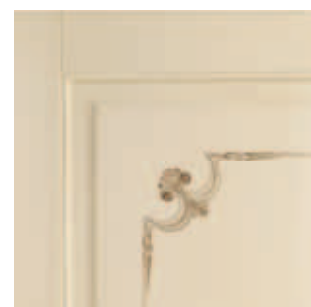

Alder finitura Veneziana - decoro Filetti
Alder Veneziana finish - Filetti decor