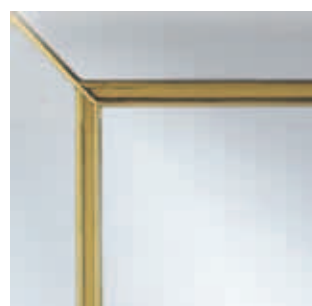

Doppio legato ottone satinato bianco/bronzo
Satin white/bronze with double antique brass beading

Le Cerniere - The Hinges

Cerniera in Stile, a pomella, in ottone o in ferro
Old fashioned pintel hinge in brass or in iron

Capitelli e coprifili - Doorheads and casings

Le porte Veneziana vengono fornite complete di coprifili standard a 45°. Capitelli e coprifili speciali disponibili a richiesta. Vedi anche approfondimento Sezione Capitelli pag. 370.

The Veneziana doors are supplied with standard 45° casings. Doorheads and special casings available upon request. See also the detailed section of doorheads and casings at page 370.