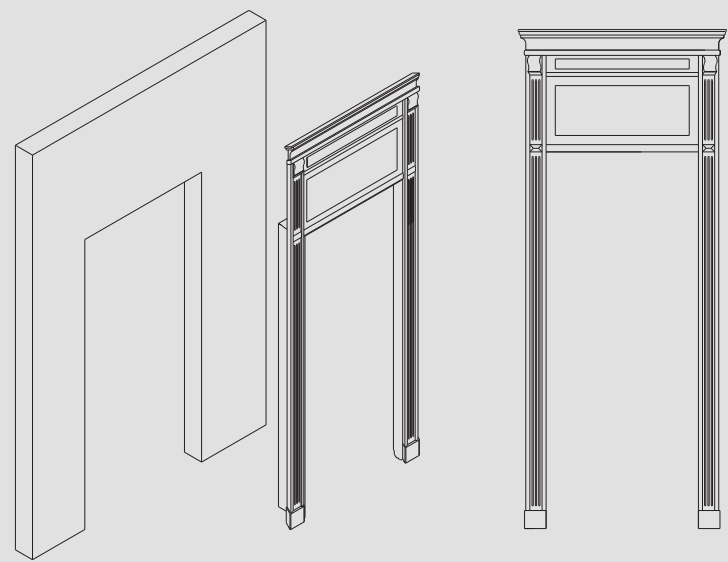

Le Soluzioni

The Solutions

Immagina la porta dei tuoi desideri. Immaginala in casa tua, in un ambiente dove vivere una quotidianità piacevole, appagante, di stile. E immaginala esattamente come vuoi, perché qualunque sia la sua forma, possiamo realizzarla. Grazie alla maestria artigiana Legnoform, sono disponibili soluzioni speciali che consentono di realizzare ogni tua esigenza, con interventi unici realmente a misura di desiderio. Il tuo.

Imagine the door of your wish. Imagine it in your own home, a surrounding in which you can live a gratifying, pleasant and stylish everyday life. And imagine it exactly as you wish and with whatever shape, we can produce it. Legnoform's masterful craftsmanship will allow you to have special solutions uniquely tailored to a wish – your very own.

Le Chiambrane Legnoform, soluzioni dal grande impatto visivo che permettono di essere installate senza apporre alcuna modifica muraria. Disponibili su tutti i modelli Legnoform.

“Le Chiambrane” Legnoform, exceptionally eye-catching solutions that can be installed without changing the wall openings. Available on all Legnoform's models.